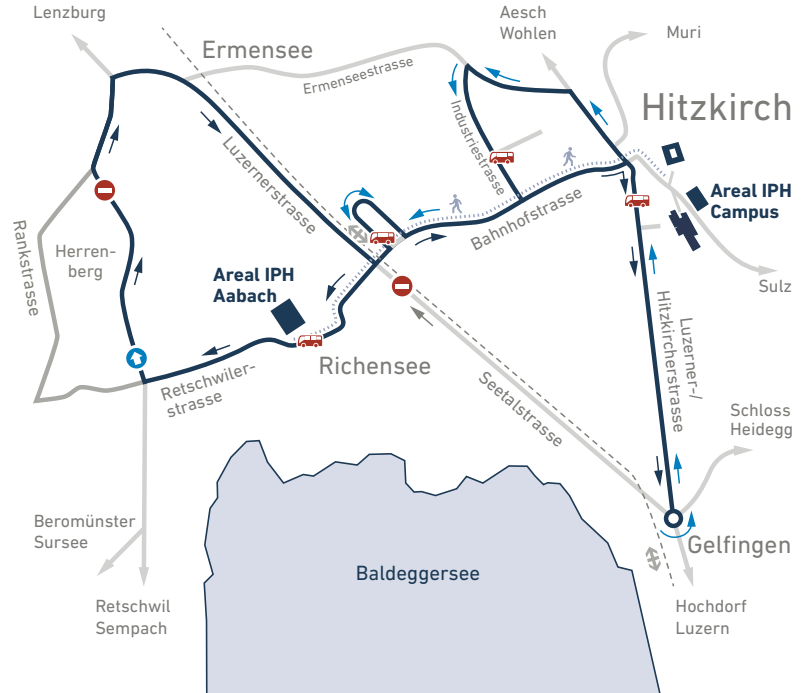

Verkehrsmassnahmen

Die IPH (Interkantonale Polizeischule Hitzkirch) führt am Samstag, 9. Mai 2026 ihren Besuchstag durch. Daher ist im Raum Hitzkirch in der Zeit von 8.00–17.00 Uhr mit folgenden Verkehrseinschränkungen zu rechnen:

Ermensee:

Nebenstrasse Retschwil / Ermensee dorfeinwärts als Einbahnstrasse bis Verzweigung Rankstrasse:

- Rankstrasse und Hinterer Herrenberg: Zu- und Wegfahrt via Aargauerstrasse
- Vorderer Herrenberg: Zufahrt aus Richtung Richensee, Wegfahrt via Rank-/Aargauerstrasse

Parkmöglichkeiten sind vor Ort signalisiert.

Die Zufahrt für Einsatzfahrzeuge (Feuerwehr, Ambulanz, Polizei) bleibt jederzeit gewährleistet.

Die Bewilligung der Luzerner Polizei betreffend die Verkehrseinschränkungen liegt vor.

Bei Fragen wenden Sie sich an den Polizeiposten Hitzkirch (041 289 26 50).

Wir danken für Ihr Verständnis.

IPH Hitzkirch

Alle Infos zum Anlass unter iph-hitzkirch.ch (QR-Code zur Website)

IPH HITZKIRCH
INTERKANTONALE POLIZEISCHULE

Shuttle-Bus-Haltestellen   Shuttle-Bus-Route